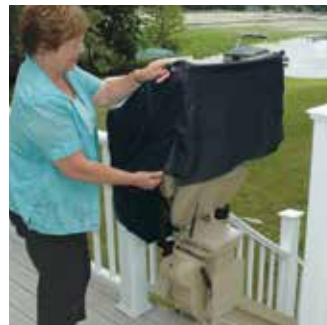

Cubierta resistente a la intemperie que ofrece una protección duradera.